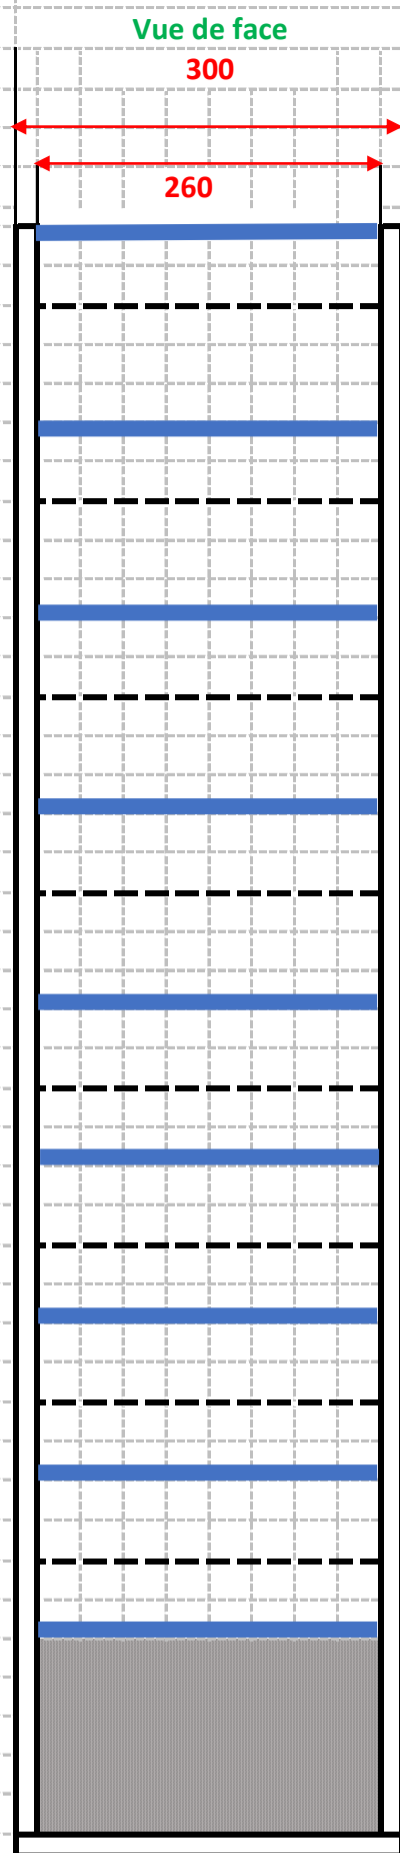

**Meuble à chaussures hommes et femmes
vertical avec tiroir bas pour brosse et cirage**

Dimensions du meuble	
Hauteur	1850
Largeur	300
Profondeur	300

Coût moyen de cette réalisation	60,00 €
Temps de réalisation :	8h00

Fournitures	
Panneau sapin 20 m/m	2 panneaux de 2000 x 30
Panneau mélaminé 5 m/m	1 panneau de mélaminé 2000 x 30
1 bouton bois pour tiroir	1 bouton en bois à peindre
Vis 30 x 2	80
Colle bois	

Plan de coupe			
Coté droit et gauche	1810 X 300	X 2	Pin de 20 m/m
Dessus	320 X 260	X 1	Pin de 20 m/m
Dessous	320 X 260	X 1	Pin de 20 m/m
Fond	1810 X 300	X 1	Mélaminé 5 m/m
Tablette Femme	320 X 260	X 4	Pin de 20 m/m
Tablette Homme	320 X 260	X 4	Pin de 20 m/m
Facade tiroir	300 X 190	X 1	Pin de 20 m/m
Fond tiroir	320 X 130	X 1	Pin de 20 m/m