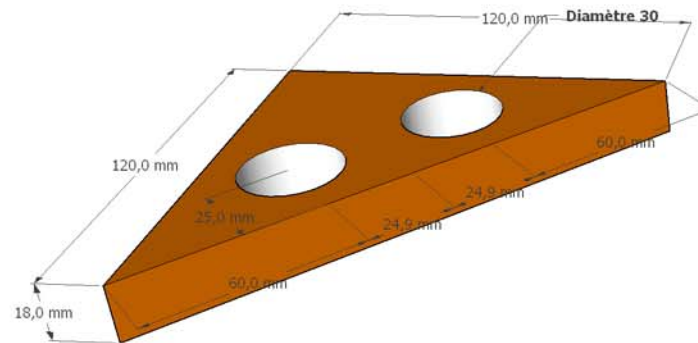

Petite équerre de montage

Bidouille de BBL # 6