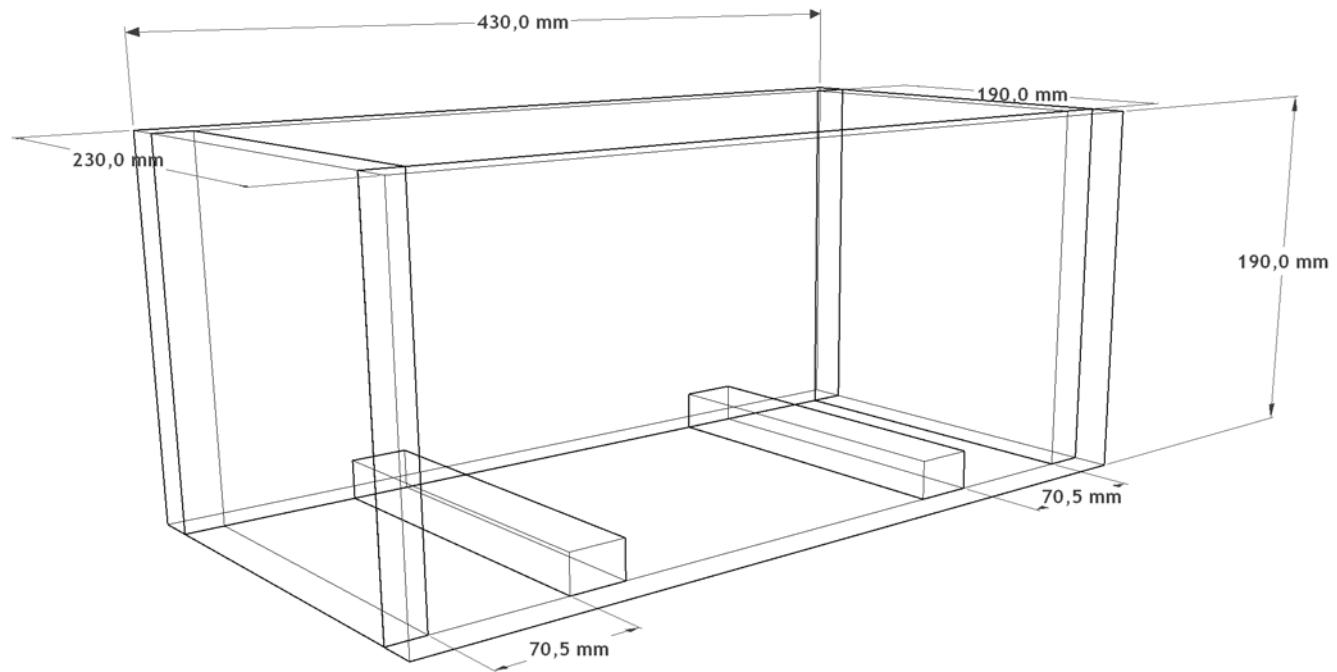

BAC JARDINIÈRE EXTERIEURE EN BOIS

1. Vue générale.
2. Vue détaillée.
3. Fiche débit support.

Commentaires de BBL

Des bacs en bois pour les jardinière du jardin, réalisation avec du clin de récupération, simple à réaliser.

Bac jardinière en bois - Vue générale

Bac jardinière - vue détaillée

Bac vue générale.skp

Récapitulatif

Type	Matière / Dimension	Nb. pièces	Σ Débit		
			Longueur	Surface	Volume
?	Couleur A03	2			
?	Couleur G05	2			
?	Couleur K06	2			

? Couleur A03

N°	Désignation	Qte.	Capable		
			Long.	Larg.	Ép.
A	Coté D	1	190,0 mm	190,0 mm	20,0 mm
B	Coté G	1	190,0 mm	190,0 mm	20,0 mm

? Couleur G05

N°	Désignation	Qte.	Capable		
			Long.	Larg.	Ép.
A	Face AR	1	430,0 mm	190,0 mm	20,0 mm
B	Face AV	1	430,0 mm	190,0 mm	20,0 mm