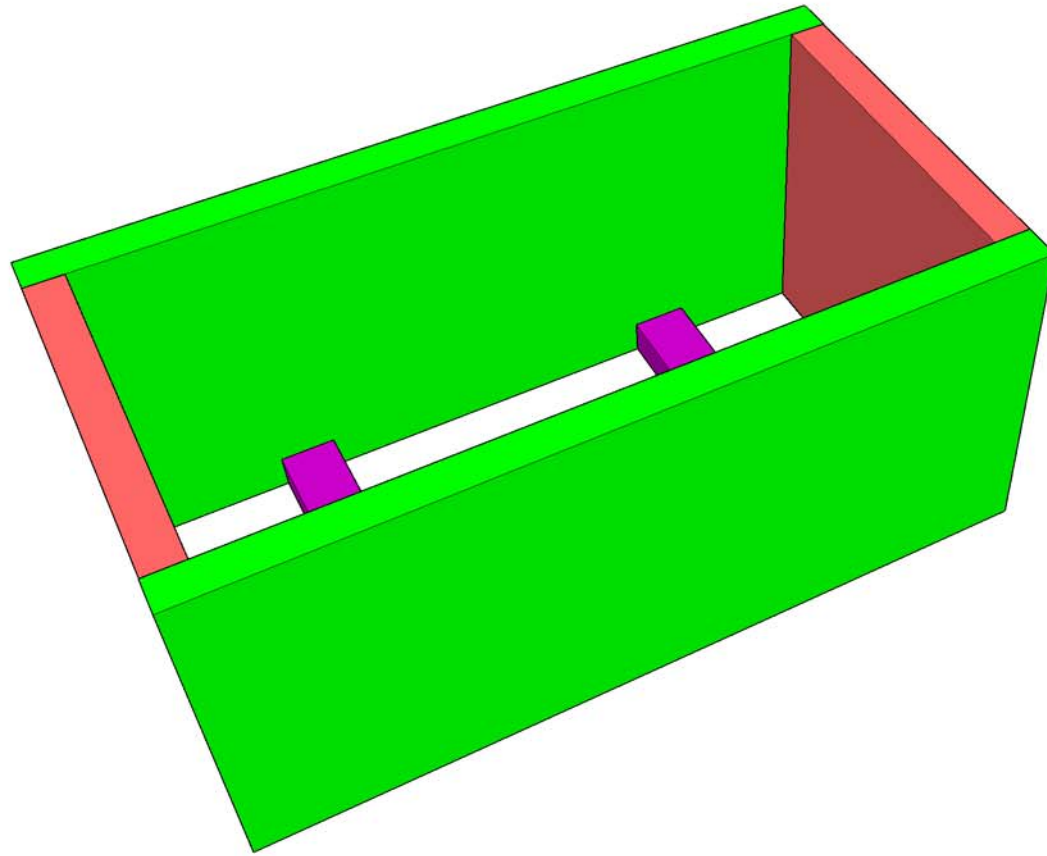

BAC JARDINIÈRE EXTERIEURE EN BOIS

1. Vue générale.
2. Vue détaillée.
3. Fiche débit support.

Commentaires de BBL

Des bacs en bois pour les jardinière du jardin, réalisation avec du clin de récupération, simple à réaliser.

Bac jardinière en bois - Vue générale

Bac jardinière - vue détaillée

Bac vue générale.skp

Récapitulatif

Type	Matière / Dimension	Nb. pièces	Σ Débit		
			Longueur	Surface	Volume
?	Couleur A03	2			
?	Couleur G05	2			
?	Couleur K06	2			

? Couleur A03

N°	Désignation	Qte.	Capable		
			Long.	Larg.	Ép.
A	Coté D	1	190,0 mm	190,0 mm	20,0 mm
B	Coté G	1	190,0 mm	190,0 mm	20,0 mm

? Couleur G05

N°	Désignation	Qte.	Capable		
			Long.	Larg.	Ép.
A	Face AR	1	430,0 mm	190,0 mm	20,0 mm
B	Face AV	1	430,0 mm	190,0 mm	20,0 mm

? Couleur K06

N°	Désignation	Qte.	Capable		
			Long.	Larg.	Ép.
A	Entretoise basse 1	1	190,0 mm	30,0 mm	20,0 mm
B	Entretoise basse 2	1	190,0 mm	30,0 mm	20,0 mm