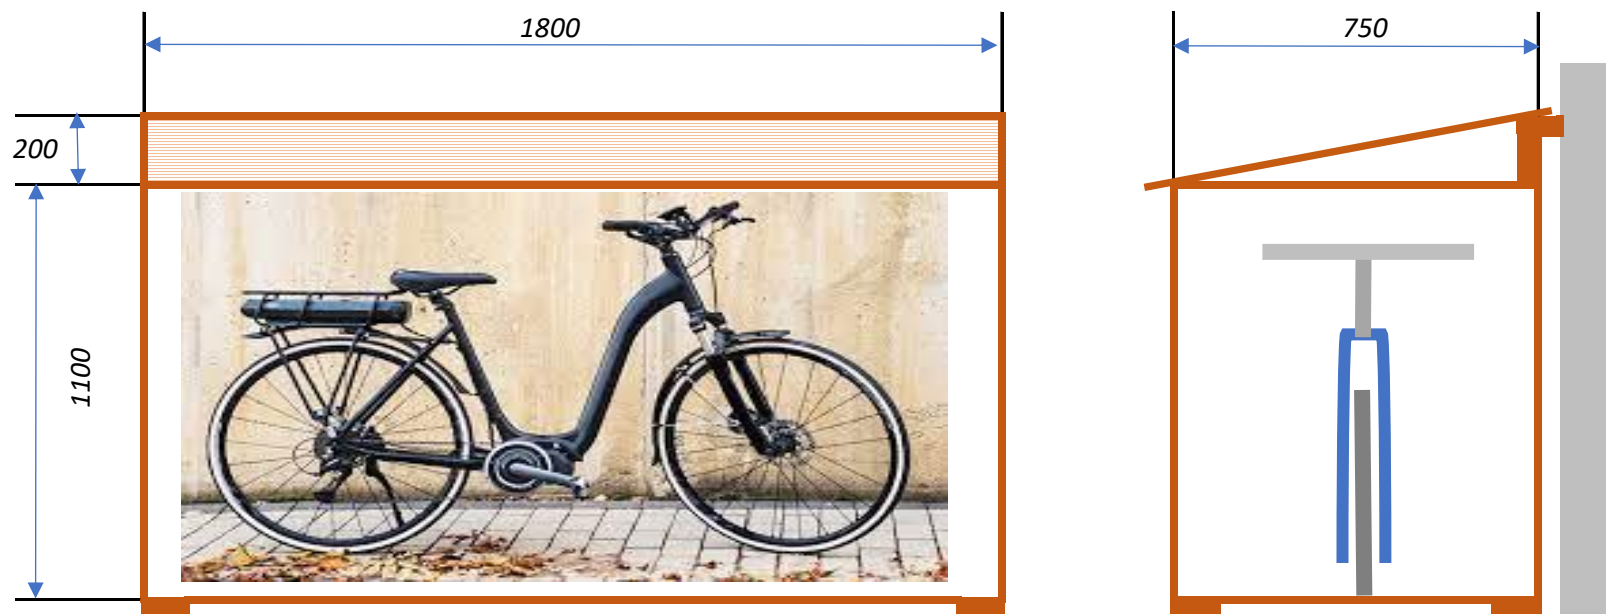

*ABRI VELO - Palette fermé*

*Abri vélo bois de palette*

*Dimensions de l'abri de vélo fixation sur mur :*

*Largeur 1800 - Profondeur 750 - Hauteur face arrière 1300 - Face avant 1100.*

*2 portes en façade 890 X 1050*

*Plateau dessus ouvrant*

*Fixation sur le mur par un tasseau vissé*

*Hors sol sur cales bois*